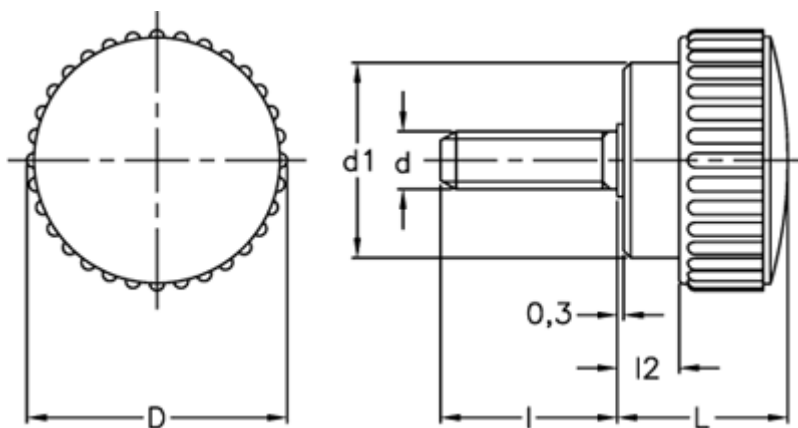

Varenummer: 2302102321
Beskrivelse: E+G Fingerskrue
B.193/20 S-p-M6x10-INOX

Mål

D = 22
d1 = 15
d 6g = M6
l = 10
L = 14
l2 = 4